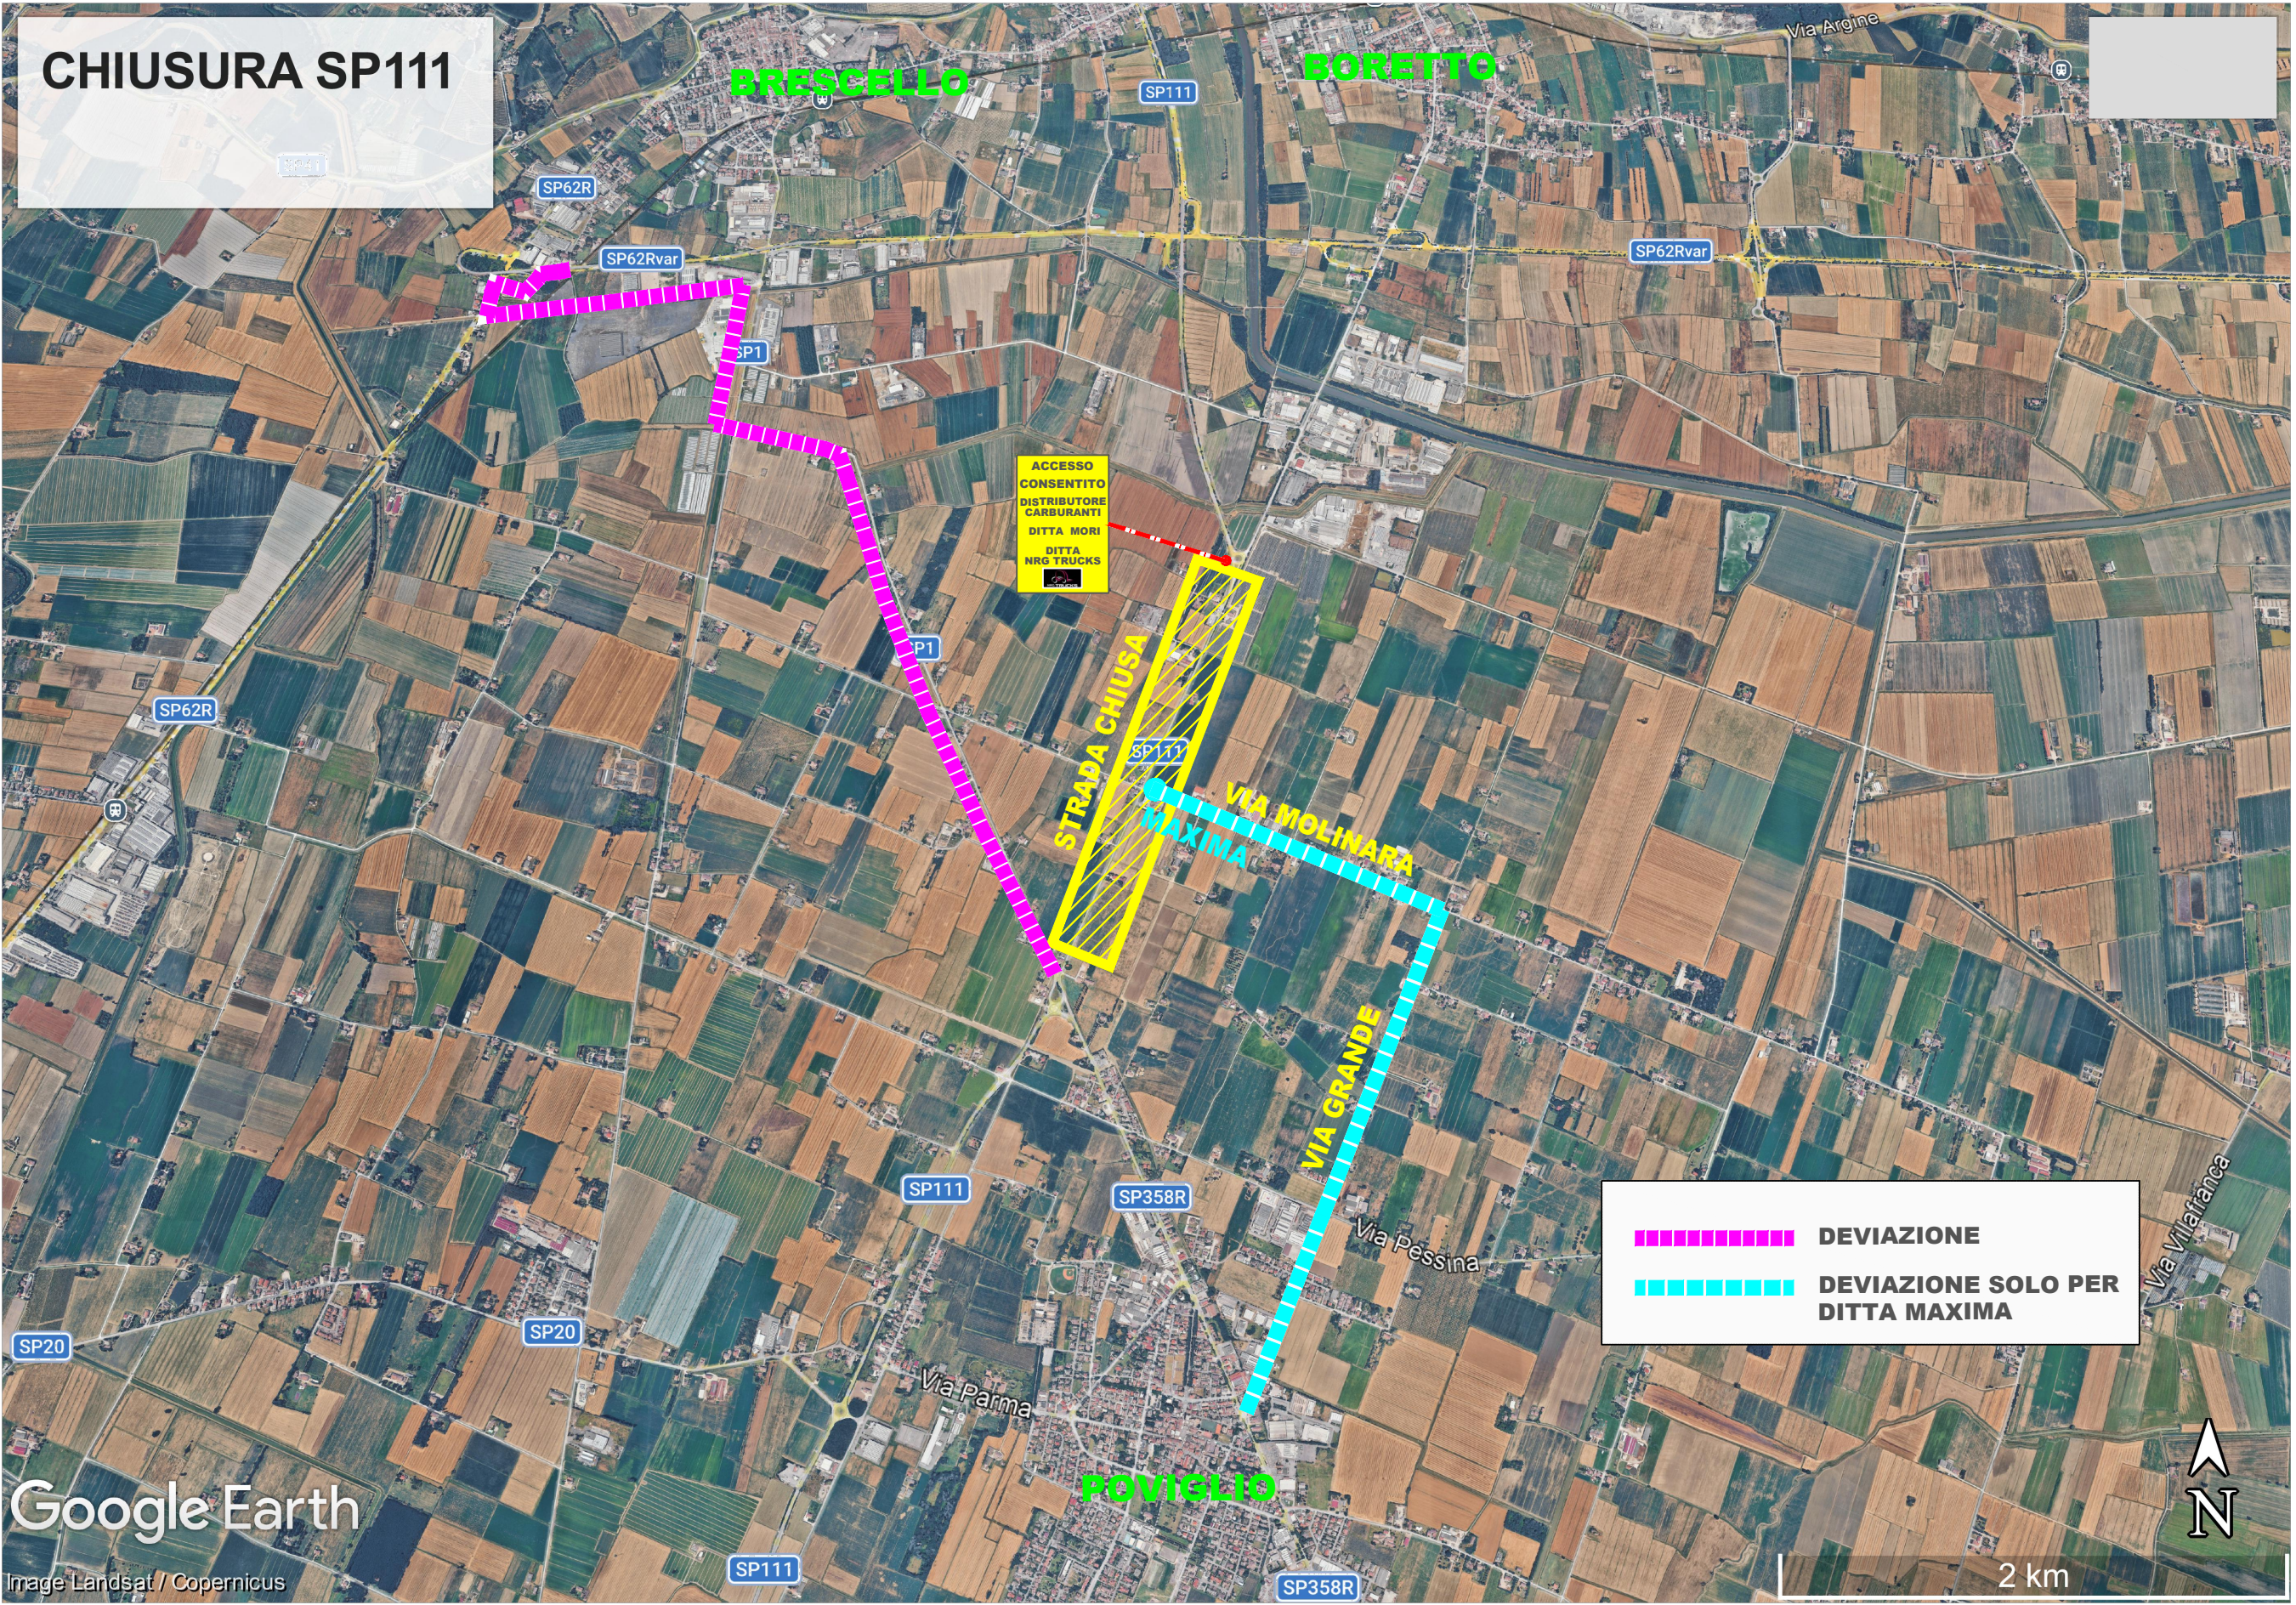

CHIUSURA SP111

ACCESSO
CONSENTITO
DISTRIBUTORE
CARBURANTI
DITTA MORI
DITTA
NRG TRUCKS

STRADA CHIUSA
MAXIMA

DEVIAZIONE
DEVIAZIONE SOLO PER
DITTA MAXIMA

Google Earth

Image Landsat / Copernicus

2 km