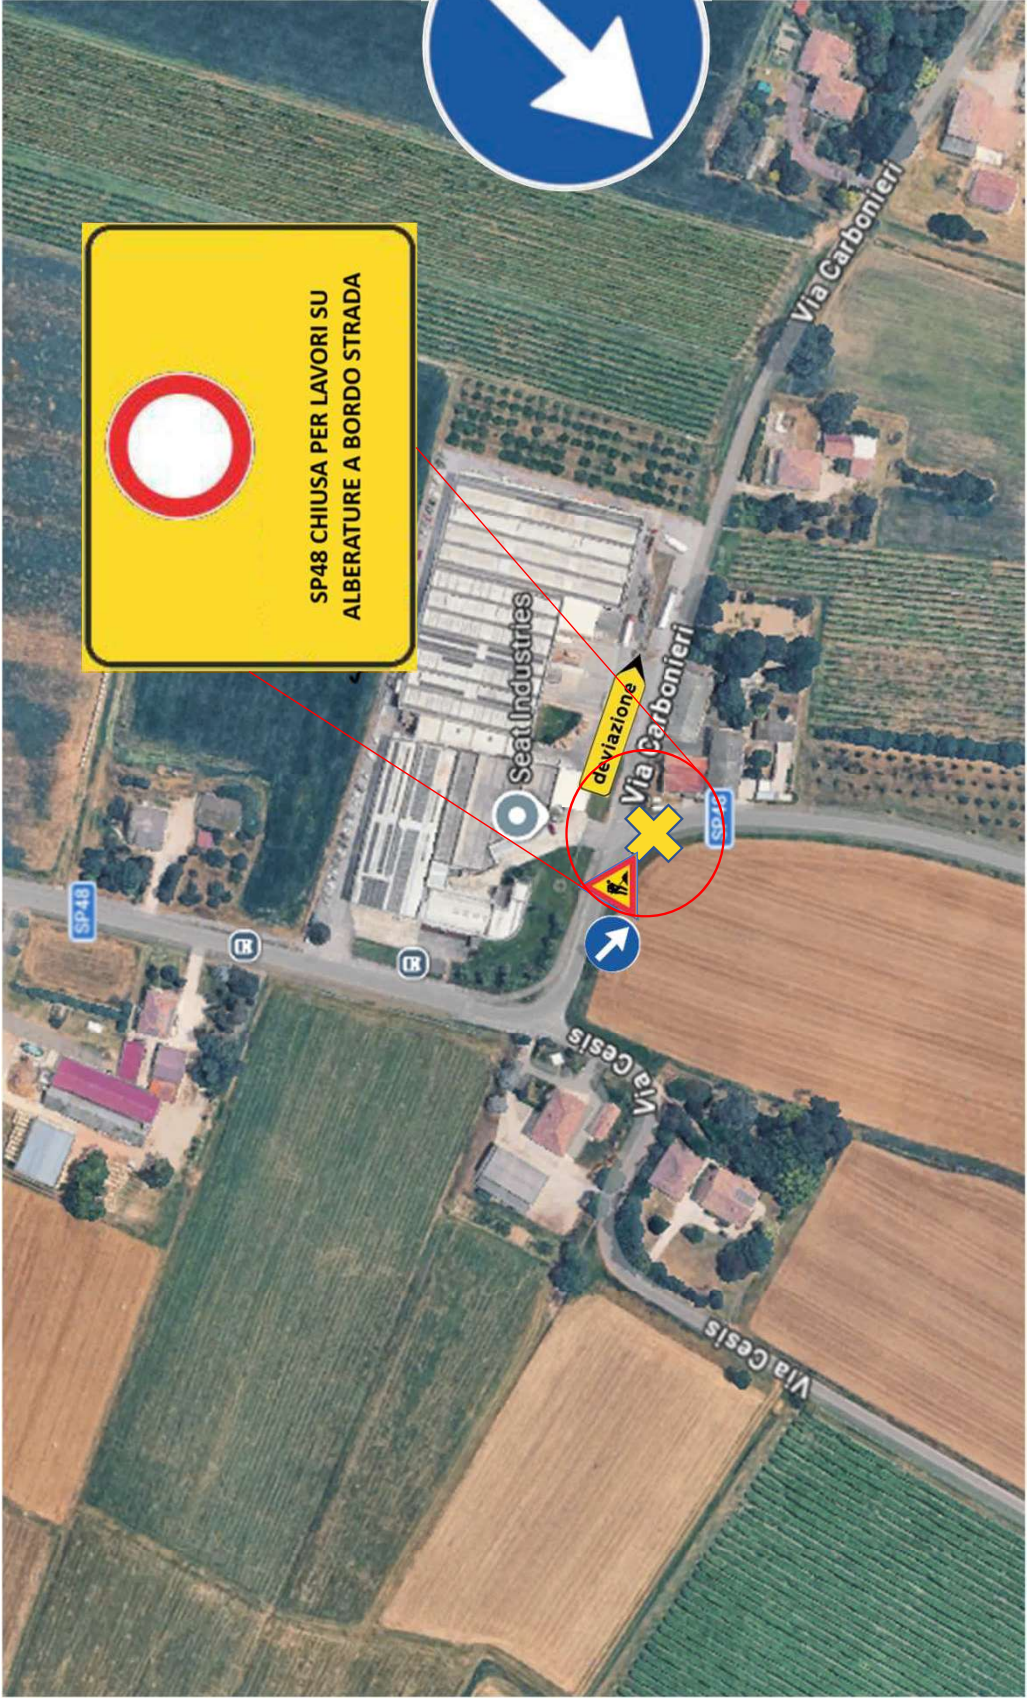

Superficie occupata da  
piattaforma aerea

Occupazione Via Grande, 31 SS48 Campagnola Emilia  
23/04/2026

  
SP48 CHIUSA PER LAVORI SU  
ALBERATURE A BORDO STRADA

deviazione

Via Cesis

Via Carbonteri

Via Carbonteri

Seat Industries

SP48

CR

CR

Via Cesis

  
SP48 CHIUSA PER LAVORI SU  
ALBERATURE A BORDO STRADA

deviazione

Via Picena

Via Canolo

Via Fratelli

no  
lo

**ATTENZIONE**  
a 2 KM  
SP48  
CHIUSSA

SP48

SP48

Veroni Marco

Magnanini Gianluca

Via Capri

Via Afarosa

Via Capri