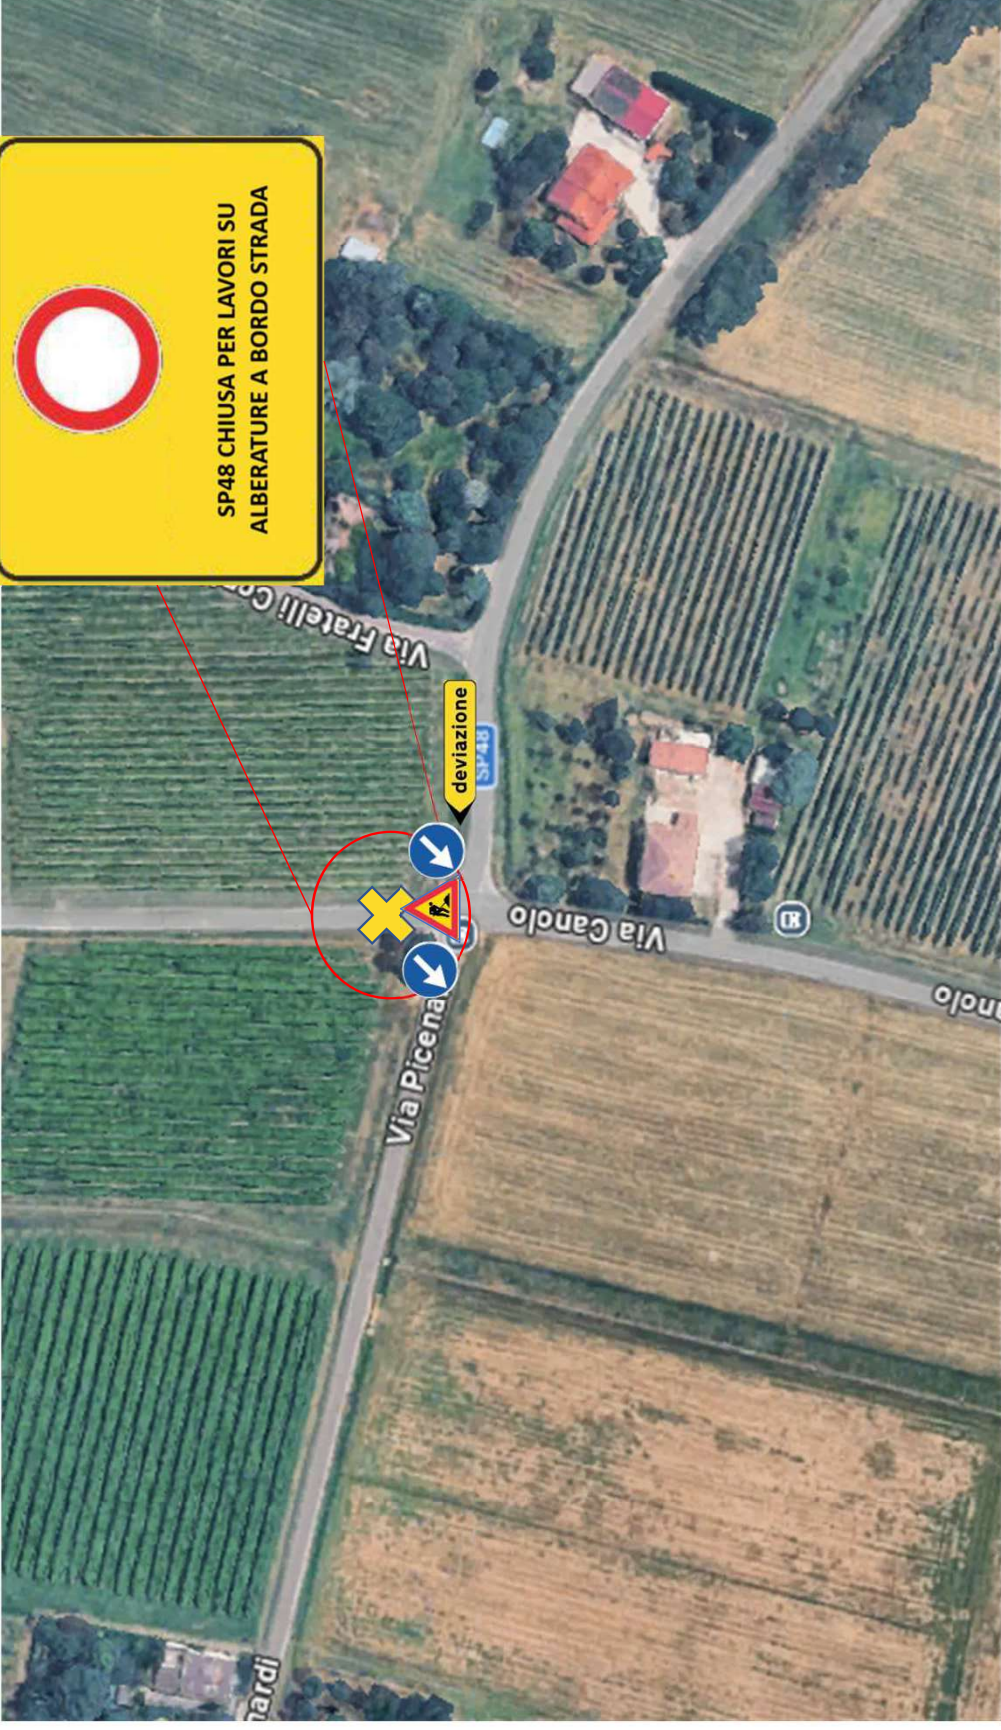

Superficie occupata da  
piattaforma aerea

Occupazione Via Grande, 31 SS48 Campagnola Emilia  
23/04/2026

  
SP48 CHIUSA PER LAVORI SU  
ALBERATURE A BORDO STRADA

deviazione

Via Cesis

Via Carbonteri

Via Carbonteri

Seat Industries

SP48

CR

CR

Via Cesis

  
SP48 CHIUSA PER LAVORI SU  
ALBERATURE A BORDO STRADA

deviazione

Via Picena

Via Canolo

Via Fratelli

no  
lo

**ATTENZIONE**  
a 2 KM  
SP48  
CHIUSSA

SP48

SP48

Veroni Marco

Magnanini Gianluca

Via Capri

Via Afarosa

Via Capri