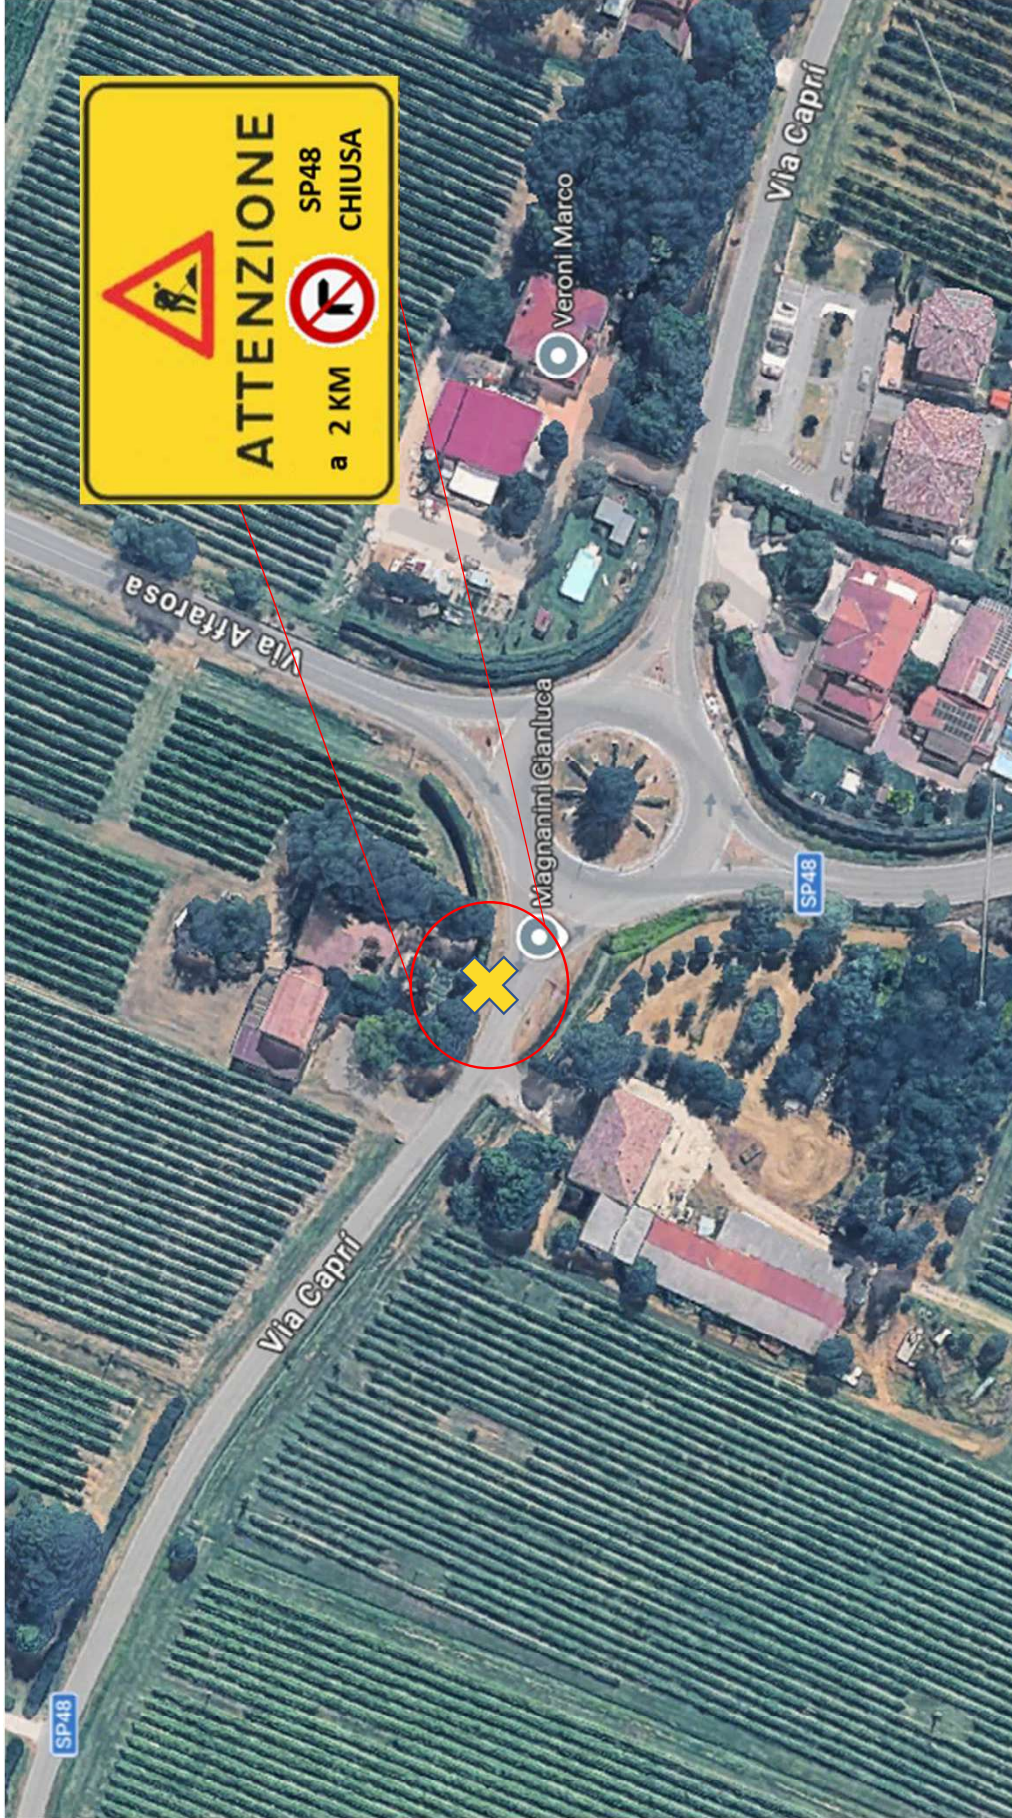

Superficie occupata da  
piattaforma aerea

Occupazione Via Grande, 31 SS48 Campagnola Emilia  
23/04/2026

  
SP48 CHIUSA PER LAVORI SU  
ALBERATURE A BORDO STRADA

deviazione

Via Cesis

Via Carbonteri

Via Carbonteri

Seat Industries

SP48

CR

CR

Via Cesis

  
SP48 CHIUSA PER LAVORI SU  
ALBERATURE A BORDO STRADA

deviazione

Via Picena

Via Canolo

Via Fratelli

no  
lo

**ATTENZIONE**  
a 2 KM  
SP48  
CHIUSSA

SP48

SP48

Veroni Marco

Magnanini Gianluca

Via Capri

Via Afarosa

Via Capri