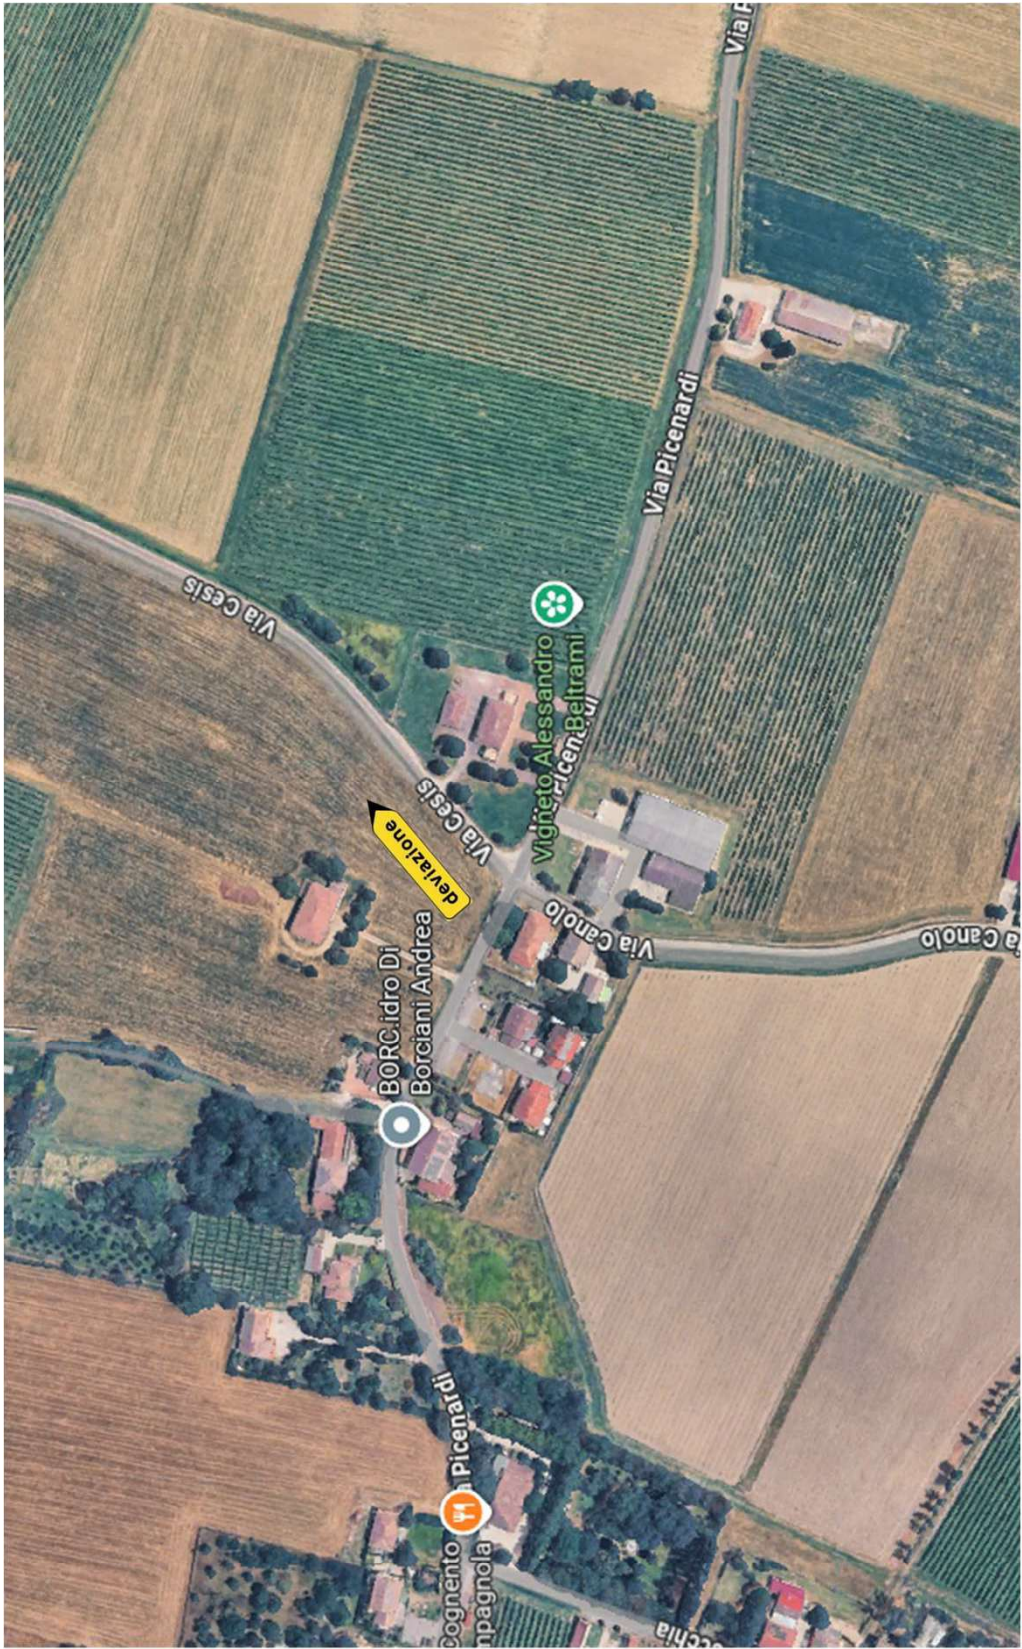

Superficie occupata da  
piattaforma aerea

Occupazione Via Grande, 31 SS48 Campagnola Emilia  
23/04/2026

  
SP48 CHIUSA PER LAVORI SU  
ALBERATURE A BORDO STRADA

deviazione

Via Cesis

Via Carbonteri

Via Carbonteri

Seat Industries

SP48

CR

CR

Via Cesis

  
SP48 CHIUSA PER LAVORI SU  
ALBERATURE A BORDO STRADA

deviazione

Via Picena

Via Canolo

Via Fratelli

no  
lo

**ATTENZIONE**  
a 2 KM  
SP48  
CHIUSSA

SP48

SP48

Veroni Marco

Magnanini Gianluca

Via Capri

Via Afarosa

Via Capri