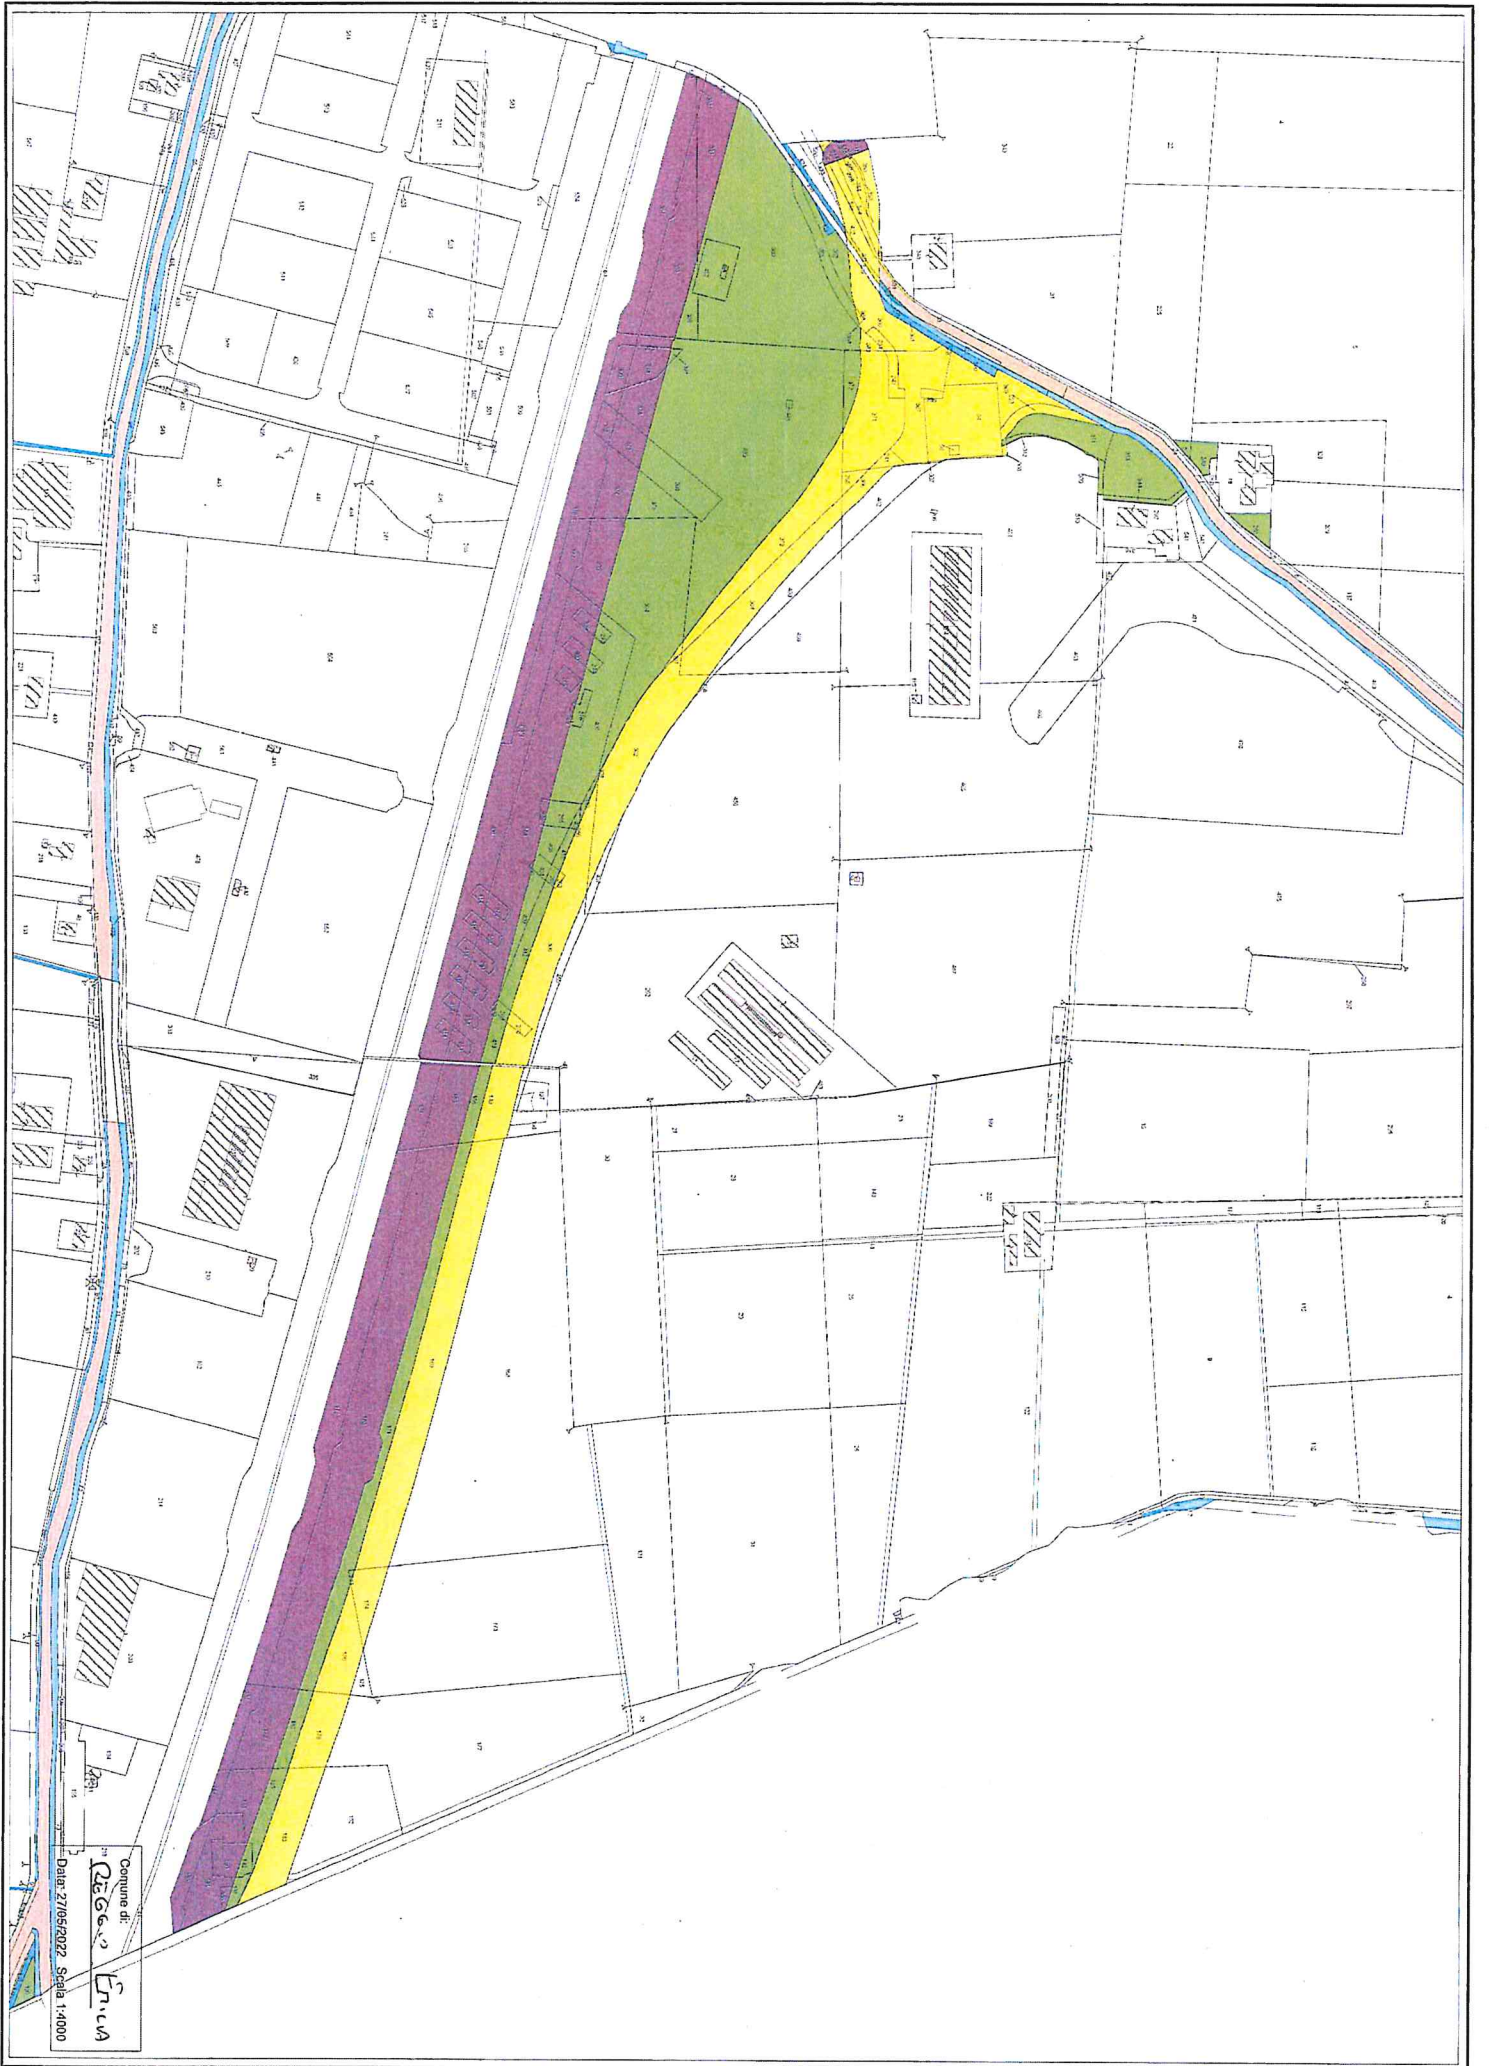

Comune di
REGGIO EMILIA
Data: 27/05/2022 Scala 1:4000