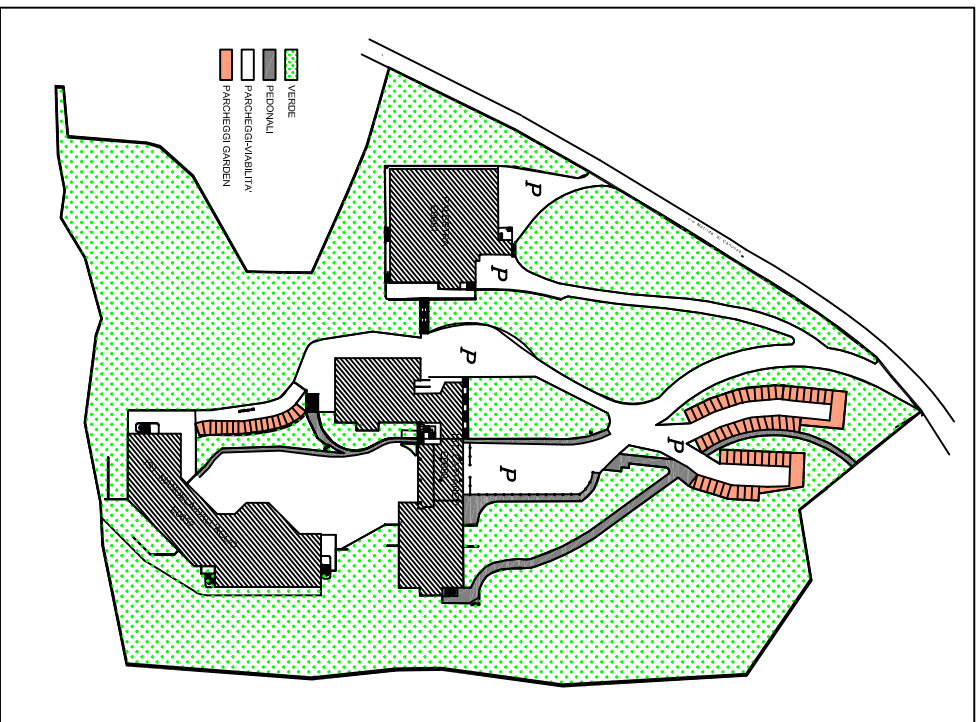

Superficie verde 29545 mq circa

NOTA: sono incluse nell'appalto tutte le aree verdi e le aiuole presenti nell'area cortiliva di pertinenza della scuola anche se non indicate

POLO SCOLASTICO CASTELNOVO NE' MONTI  
(via Impastato, 3)

Superficie verde 90 mq circa

NOTA: sono incluse nell'appalto tutte le aree verdi e le aiuole presenti nell'area cortiliva di pertinenza della scuola anche se non indicate

POLO SCOLASTICO CASTELNOVO NE' MONTI  
(via Morandi, 4)

**PARCO DI RONCOLO  
COMUNE DI  
QUATTRO CASTELLA**

1 = 9846 mq 0,98 ha

8 = 100 mq 0,01 ha

7 = 124 mq 0,01 ha

6 = 313 mq 0,03 ha

5 = 3397 mq 0,34 ha

2 = 3038 mq 0,30 ha

3 = 29684 mq 2,97 ha

4 = 692 mq 0,07 ha