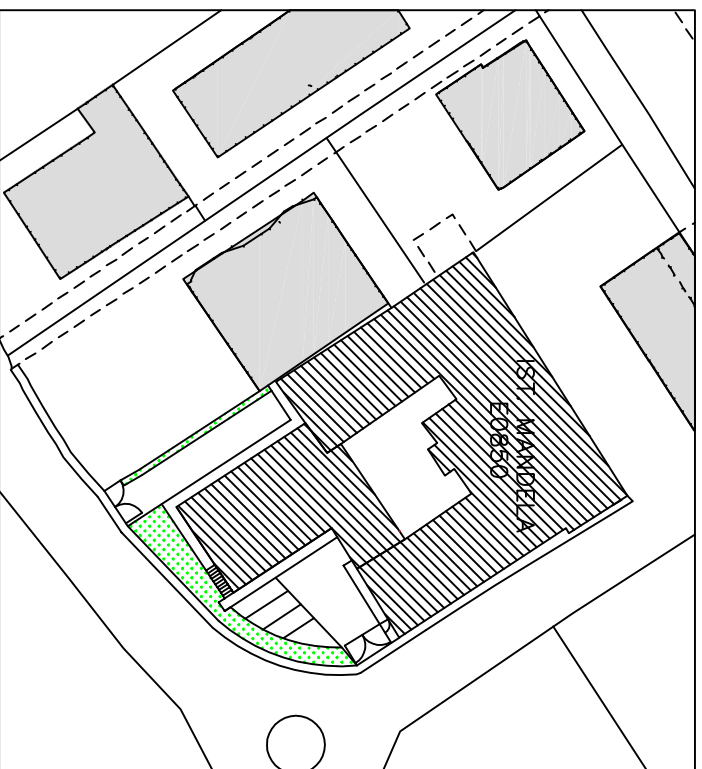

Superficie verde 29545 mq circa

NOTA: sono incluse nell'appalto tutte le aree verdi e le aiuole presenti nell'area cortiliva di pertinenza della scuola anche se non indicate

POLO SCOLASTICO CASTELNOVO NE' MONTI  
(via Impastato, 3)

Superficie verde 90 mq circa

NOTA: sono incluse nell'appalto tutte le aree verdi e le aiuole presenti nell'area cortiliva di pertinenza della scuola anche se non indicate

POLO SCOLASTICO CASTELNOVO NE' MONTI  
(via Morandi, 4)

**PARCO DI RONCOLO  
COMUNE DI  
QUATTRO CASTELLA**

1 = 9846 mq 0,98 ha

8 = 100 mq 0,01 ha

7 = 124 mq 0,01 ha

6 = 313 mq 0,03 ha

5 = 3397 mq 0,34 ha

2 = 3038 mq 0,30 ha

3 = 29684 mq 2,97 ha

4 = 692 mq 0,07 ha