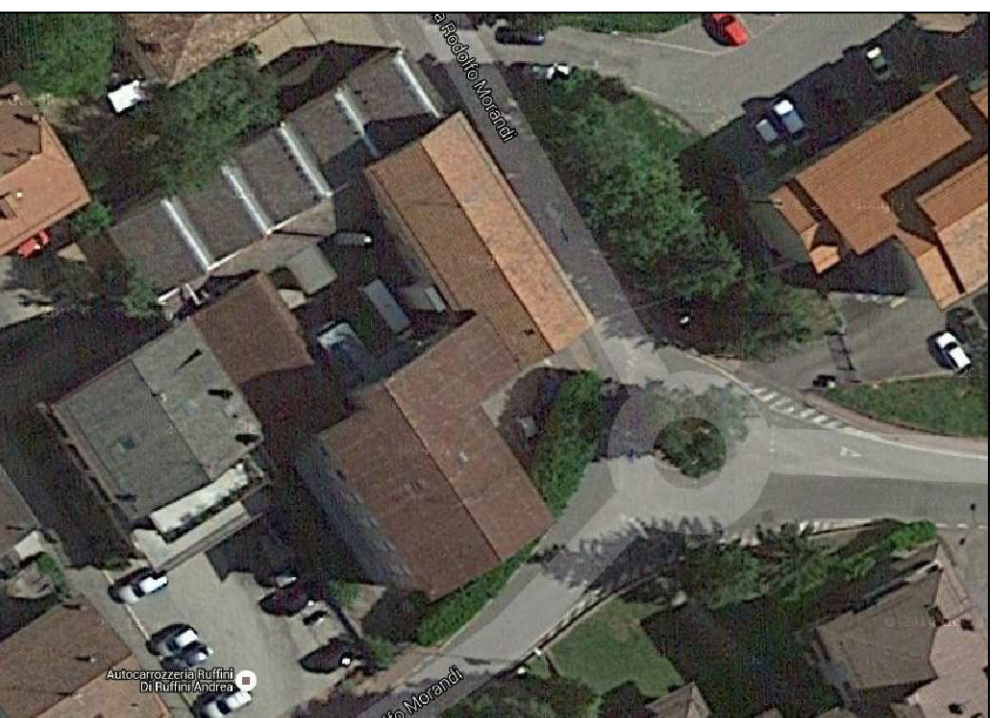

Superficie verde 29545 mq circa

NOTA: sono incluse nell'appalto tutte le aree verdi e le aiuole presenti nell'area cortiliva di pertinenza della scuola anche se non indicate

POLO SCOLASTICO CASTELNOVO NE' MONTI  
(via Impastato, 3)

Superficie verde 90 mq circa

NOTA: sono incluse nell'appalto tutte le aree verdi e le aiuole presenti nell'area cortiliva di pertinenza della scuola anche se non indicate

POLO SCOLASTICO CASTELNOVO NE' MONTI  
(via Morandi, 4)

**PARCO DI RONCOLO  
COMUNE DI  
QUATTRO CASTELLA**

1 = 9846 mq 0,98 ha

8 = 100 mq 0,01 ha

7 = 124 mq 0,01 ha

6 = 313 mq 0,03 ha

5 = 3397 mq 0,34 ha

2 = 3038 mq 0,30 ha

3 = 29684 mq 2,97 ha