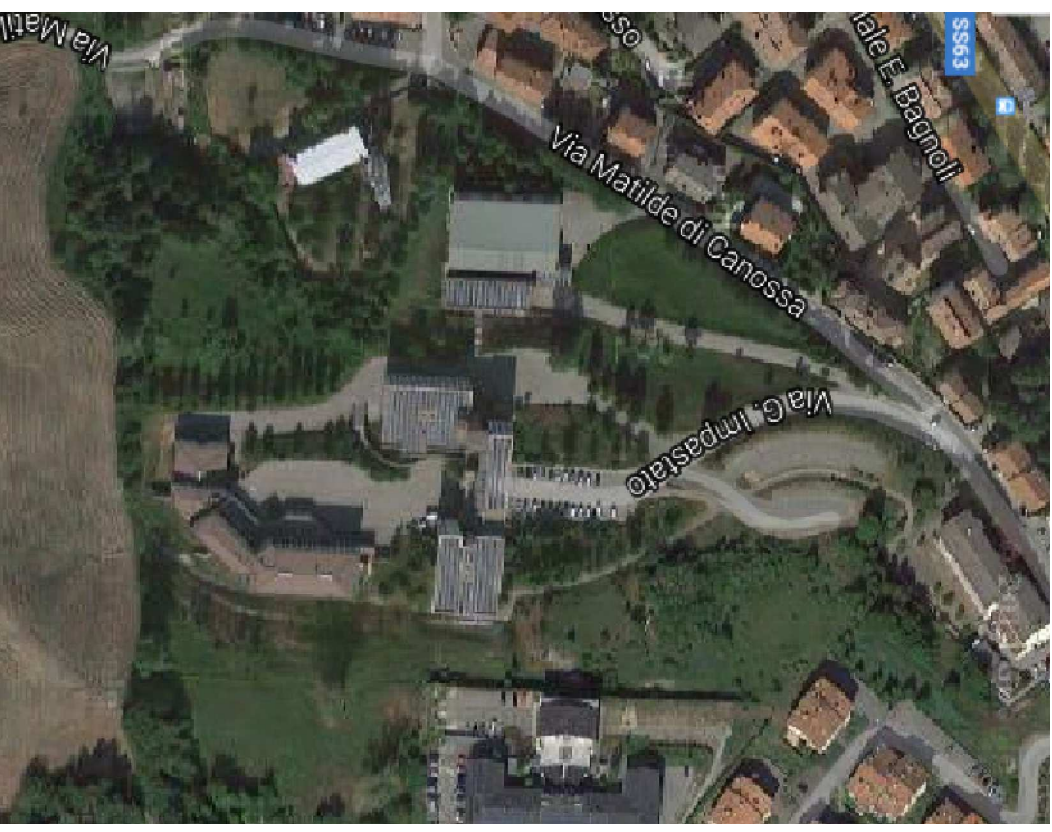

Superficie verde 29545 mq circa

NOTA: sono incluse nell'appalto tutte le aree verdi e le aiuole presenti nell'area cortiliva di pertinenza della scuola anche se non indicate

POLO SCOLASTICO CASTELNOVO NE' MONTI  
(via Impastato, 3)

Superficie verde 90 mq circa

NOTA: sono incluse nell'appalto tutte le aree verdi e le aiuole presenti nell'area cortiliva di pertinenza della scuola anche se non indicate

POLO SCOLASTICO CASTELNOVO NE' MONTI  
(via Morandi, 4)

**PARCO DI RONCOLO  
COMUNE DI  
QUATTRO CASTELLA**

1 = 9846 mq 0,98 ha

8 = 100 mq 0,01 ha

7 = 124 mq 0,01 ha

6 = 313 mq 0,03 ha

5 = 3397 mq 0,34 ha

2 = 3038 mq 0,30 ha

3 = 29684 mq 2,97 ha