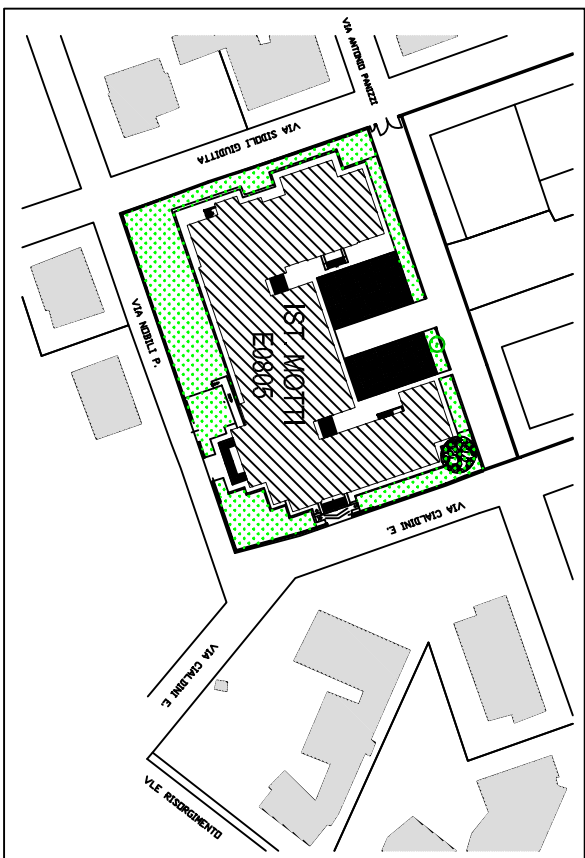

 Superficie verde 7550 mq circa

NOTA: sono incluse nell'appalto tutte le aree verdi e le aiuole presenti nell'area cortiliva di pertinenza della scuola anche se non indicate

LICEO "A. MORO" REGGIO EMILIA
(via XX Settembre, 5 – via Gutemberg, 12)

 Superficie verde 1345 mq circa

NOTA: sono incluse nell'appalto tutte le aree verdi e le aiuole presenti nell'area cortiliva di pertinenza della scuola anche se non indicate

ISTITUTO TECNICO
"SCARUFFI—LEVI—CITTA' DEL TRICOLORE"
(Via Filippo Re, 6-8 Reggio Emilia)

 Superficie verde 14775 mq circa

NOTA: sono incluse nell'appalto tutte le aree verdi e le aiuole presenti nell'area cortiliva di pertinenza della scuola anche se non indicate

POLO SCOLASTICO SCANDIANO
(via della Repubblica, 41)

 Superficie verde 930 mq circa

NOTA: sono incluse nell'appalto tutte le aree verdi e le aiuole presenti nell'area cortiliva di pertinenza della scuola anche se non indicate

ISTITUTO SUPERIORE "A. MOTTI"
(Via Cialdini,3 Reggio Emilia)