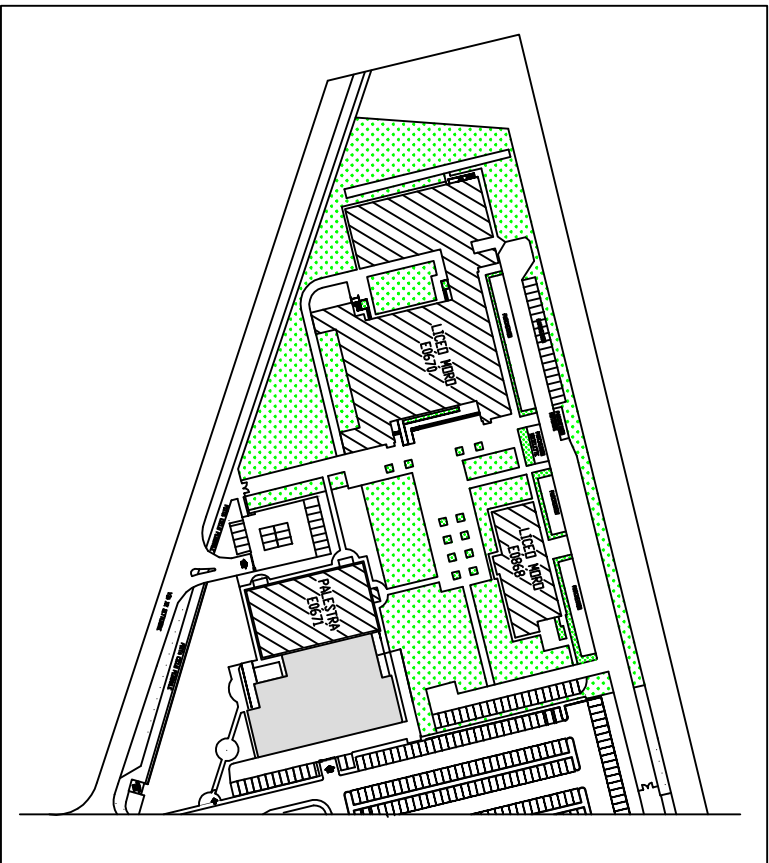

 Superficie verde 7550 mq circa

NOTA: sono incluse nell'appalto tutte le aree verdi e le aiuole presenti nell'area cortiliva di pertinenza della scuola anche se non indicate

LICEO "A. MORO" REGGIO EMILIA
(via XX Settembre, 5 – via Gutemberg, 12)

 Superficie verde 1345 mq circa

NOTA: sono incluse nell'appalto tutte le aree verdi e le aiuole presenti nell'area cortiliva di pertinenza della scuola anche se non indicate

ISTITUTO TECNICO
"SCARUFFI—LEVI—CITTA' DEL TRICOLORE"
(Via Filippo Re, 6-8 Reggio Emilia)

 Superficie verde 14775 mq circa

NOTA: sono incluse nell'appalto tutte le aree verdi e le aiuole presenti nell'area cortiliva di pertinenza della scuola anche se non indicate

POLO SCOLASTICO SCANDIANO
(via della Repubblica, 41)

 Superficie verde 930 mq circa

NOTA: sono incluse nell'appalto tutte le aree verdi e le aiuole presenti nell'area cortiliva di pertinenza della scuola anche se non indicate

ISTITUTO SUPERIORE "A. MOTTI"
(Via Cialdini,3 Reggio Emilia)