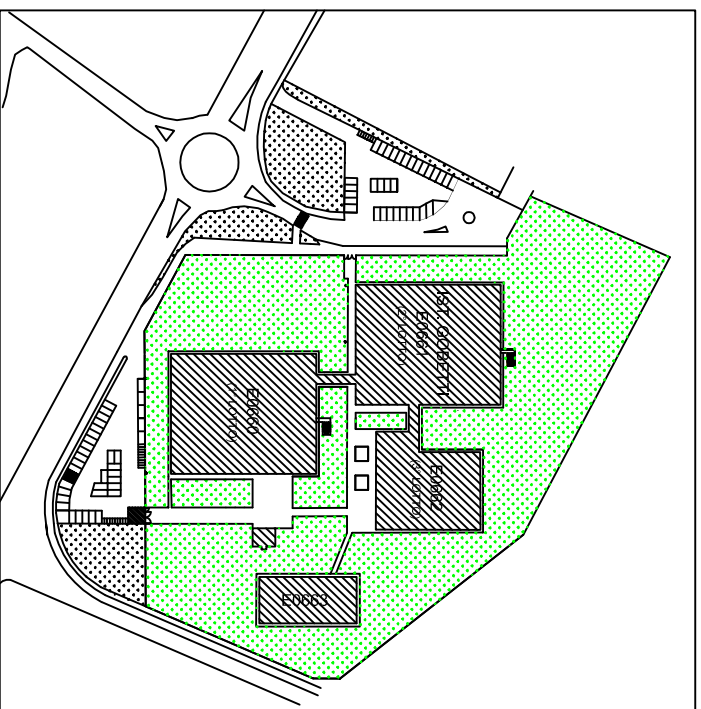

 Superficie verde 7550 mq circa

NOTA: sono incluse nell'appalto tutte le aree verdi e le aiuole presenti nell'area cortiliva di pertinenza della scuola anche se non indicate

LICEO "A. MORO" REGGIO EMILIA
(via XX Settembre, 5 – via Gutemberg, 12)

 Superficie verde 1345 mq circa

NOTA: sono incluse nell'appalto tutte le aree verdi e le aiuole presenti nell'area cortiliva di pertinenza della scuola anche se non indicate

ISTITUTO TECNICO
"SCARUFFI—LEVI—CITTA' DEL TRICOLORE"
(Via Filippo Re, 6-8 Reggio Emilia)

 Superficie verde 14775 mq circa

NOTA: sono incluse nell'appalto tutte le aree verdi e le aiuole presenti nell'area cortiliva di pertinenza della scuola anche se non indicate

POLO SCOLASTICO SCANDIANO
(via della Repubblica, 41)

 Superficie verde 930 mq circa

NOTA: sono incluse nell'appalto tutte le aree verdi e le aiuole presenti nell'area cortiliva di pertinenza della scuola anche se non indicate

ISTITUTO SUPERIORE "A. MOTTI"
(Via Cialdini,3 Reggio Emilia)