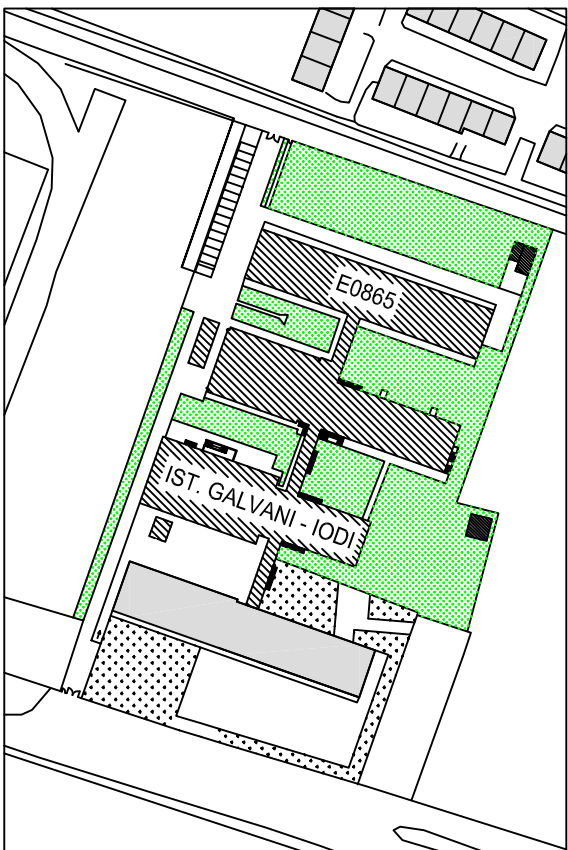

Superficie verde 5500 mq circa

NOTA: sono incluse nell'appalto tutte le aree verdi e le aiuole presenti nell'area cortiliva di pertinenza della scuola anche se non indicate