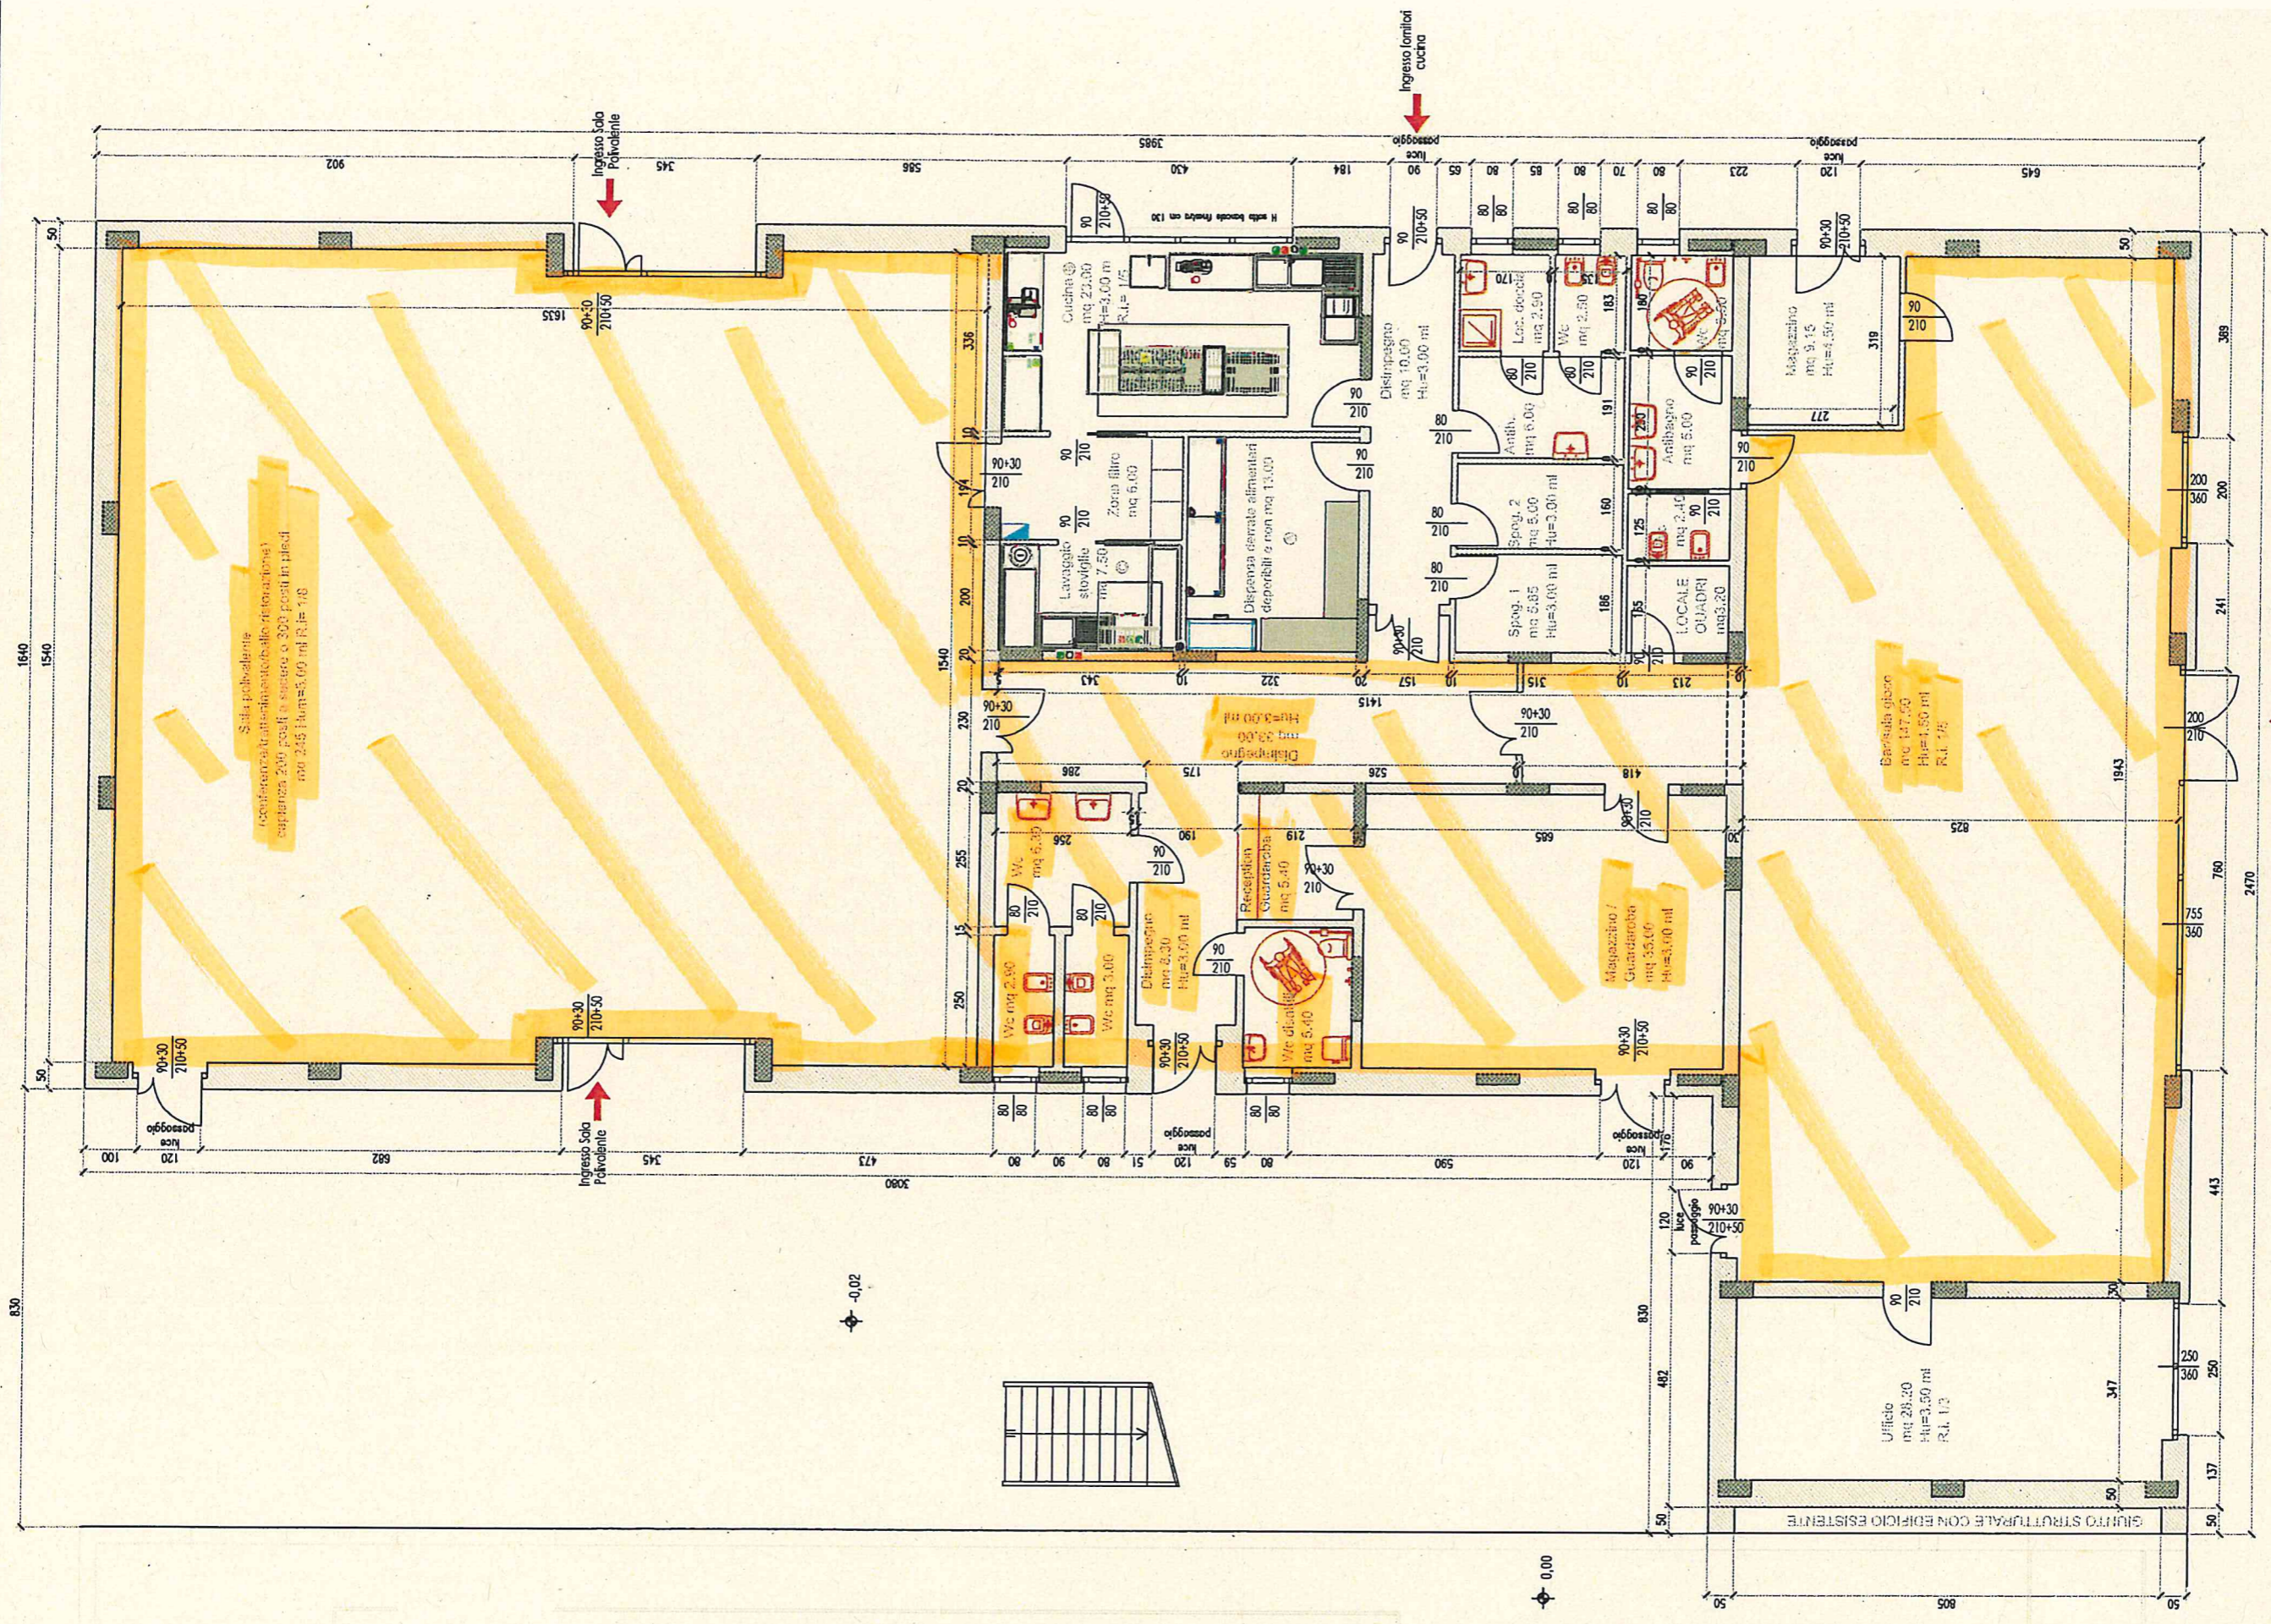

ALLEGATO A

Sala polivalente
recupera l'aria condizionata alle 21.00
capacità 200 posti a sedere o 300 posti in piedi
mq 236 Ht=3.00 m R.I.= 1.0

Bar/caffetteria
mq 117.00
Ht=1.50 m
R.I.= 2.0

PIANTA PIANO TERRA